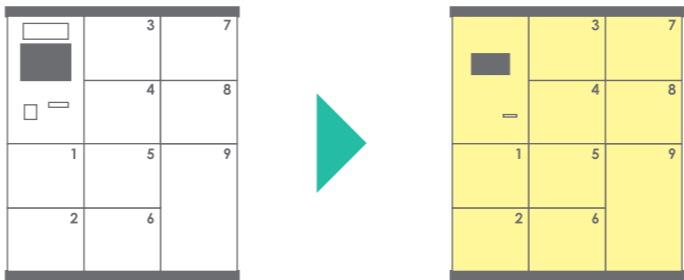

リニューアル パターンB

パネルコントローラー交換 + 全ボックスシート貼替

パネルコントローラー部と
全ボックスをシート貼替します。

リース価格/月 ¥12,100～ 販売価格 ¥840,000～