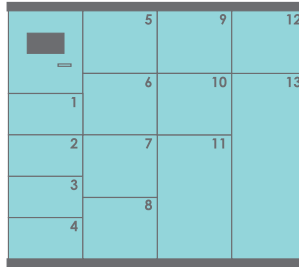

まるごと設置 パターンB

既存物件または
新築物件に新しく設置