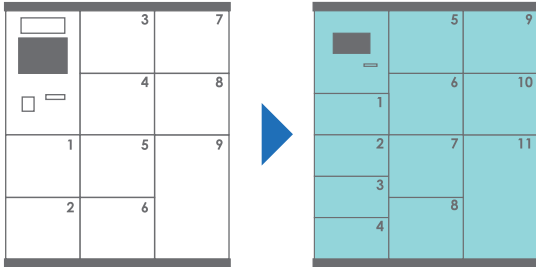

はじめてロッカーを設置したい

あたらしく まるごと設置

設置するスペースに合わせたサイズをご提案します。

まるごと設置 パターンA

既存IMS宅配ロッカー
まるごと入替リニューアル