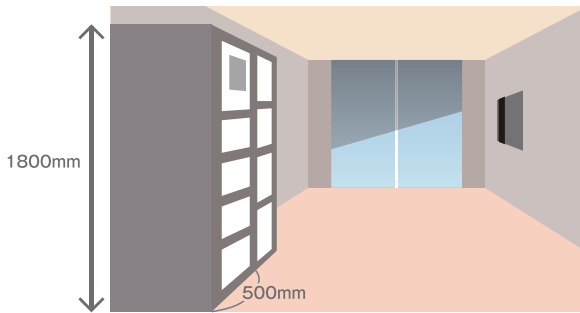

IMS 宅配ロッカーサイズ

奥行標準タイプ・スリムタイプの2パターンをラインナップ

※ボックスの高さ・幅はスリム・標準同一サイズです。

ボックスに応じた荷物サイズ目安

		S	M	L	G
預入最大サイズ	標準タイプ	奥行430mm × 横400mm × 高さ190mm	奥行430mm × 横400mm × 高さ300mm	奥行430mm × 横400mm × 高さ630mm	奥行430mm × 横400mm × 高さ960mm
	スリムタイプ 奥行き	奥行350mm × 横400mm × 高さ190mm	奥行350mm × 横400mm × 高さ300mm	奥行350mm × 横400mm × 高さ630mm	奥行350mm × 横400mm × 高さ960mm
荷物サイズ目安					
	標準タイプ	タテ260mm × ヨコ350mm × 高さ190mm	タテ260mm × ヨコ350mm × 高さ190mm	タテ320mm × ヨコ430mm × 高さ250mm	ゴルフバック などが 入るサイズです。
	スリムタイプ 奥行き	タテ260mm × ヨコ350mm × 高さ190mm	タテ260mm × ヨコ350mm × 高さ190mm	タテ315mm × ヨコ395mm × 高さ225mm	