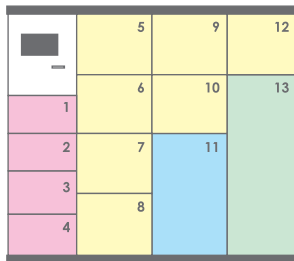

IMS 宅配ロッカーサイズ

奥行標準タイプ・スリムタイプの2パターンをラインナップ

※ボックスの高さ・幅はスリム・標準同一サイズです。

ボックスに応じた荷物サイズ目安

		S	M	L	G
預入最大サイズ	標準タイプ	奥行430mm × 横400mm × 高さ190mm	奥行430mm × 横400mm × 高さ300mm	奥行430mm × 横400mm × 高さ630mm	奥行430mm × 横400mm × 高さ960mm
	スリムタイプ 奥行き	奥行350mm × 横400mm × 高さ190mm	奥行350mm × 横400mm × 高さ300mm	奥行350mm × 横400mm × 高さ630mm	奥行350mm × 横400mm × 高さ960mm
荷物サイズ目安					
	標準タイプ	タテ260mm × ヨコ350mm × 高さ190mm	タテ260mm × ヨコ350mm × 高さ190mm	タテ320mm × ヨコ430mm × 高さ250mm	ゴルフバック などが 入るサイズです。
	スリムタイプ 奥行き	タテ260mm × ヨコ350mm × 高さ190mm	タテ260mm × ヨコ350mm × 高さ190mm	タテ315mm × ヨコ395mm × 高さ225mm	